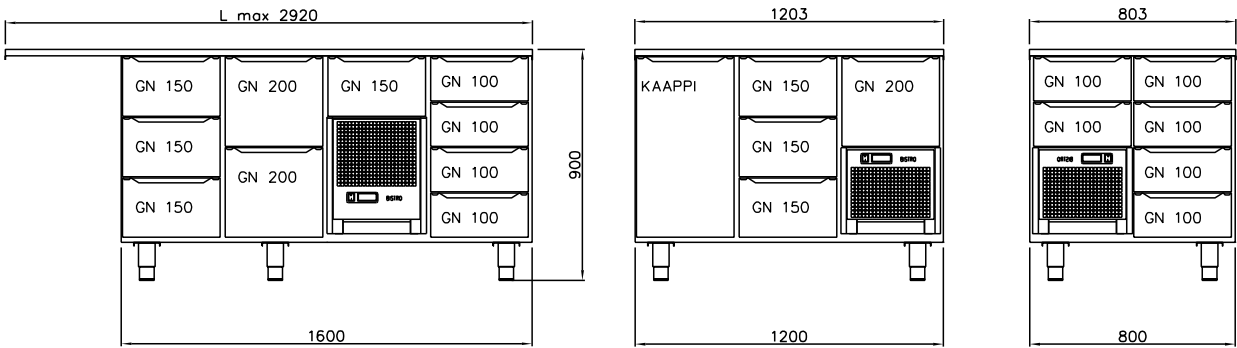

KYLMÄVETOLAATIKOT KORKEA 900 mm

KYLMÄVETOLAATIKOT KORKEA 900 mm

KYLMÄVETOLAATIKOT MATALA 680 mm

BAARIMESTARIN TYÖPÖYTÄ