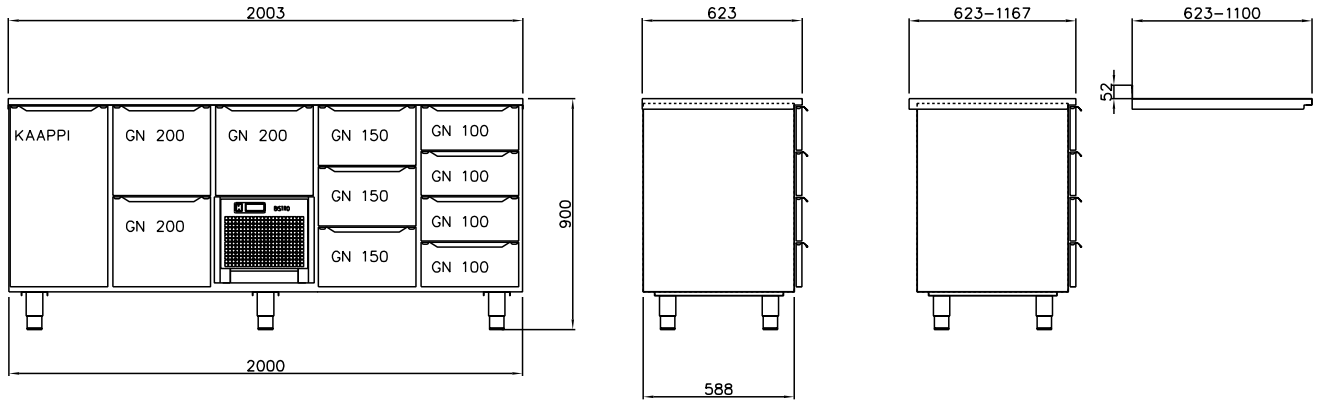

KYLMÄVETOLAATIKOT KORKEA 900 mm

KYLMÄVETOLAATIKOT KORKEA 900 mm

KYLMÄVETOLAATIKOT MATALA 680 mm

BAARIMESTARIN TYÖPÖYTÄ