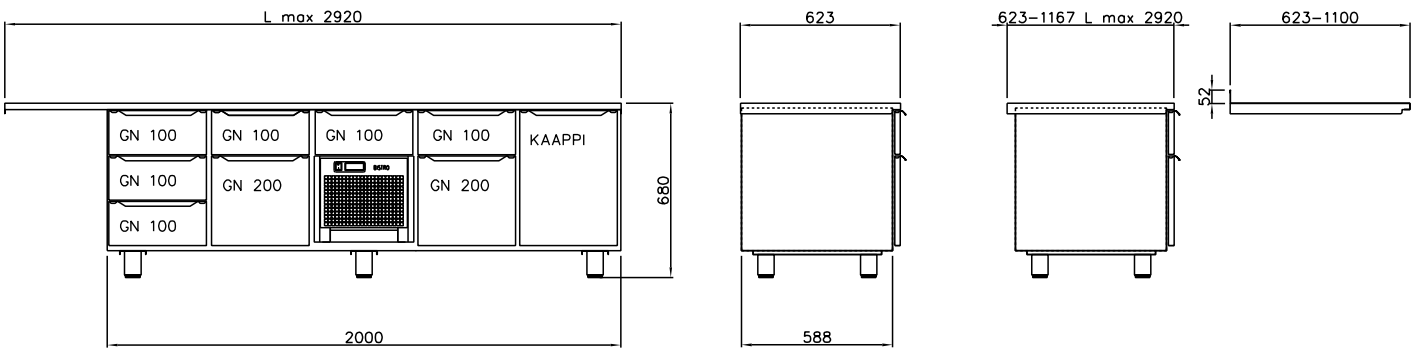

KYLMÄVETOLAATIKOT KORKEA 900 mm

KYLMÄVETOLAATIKOT KORKEA 900 mm

KYLMÄVETOLAATIKOT MATALA 680 mm

BAARIMESTARIN TYÖPÖYTÄ